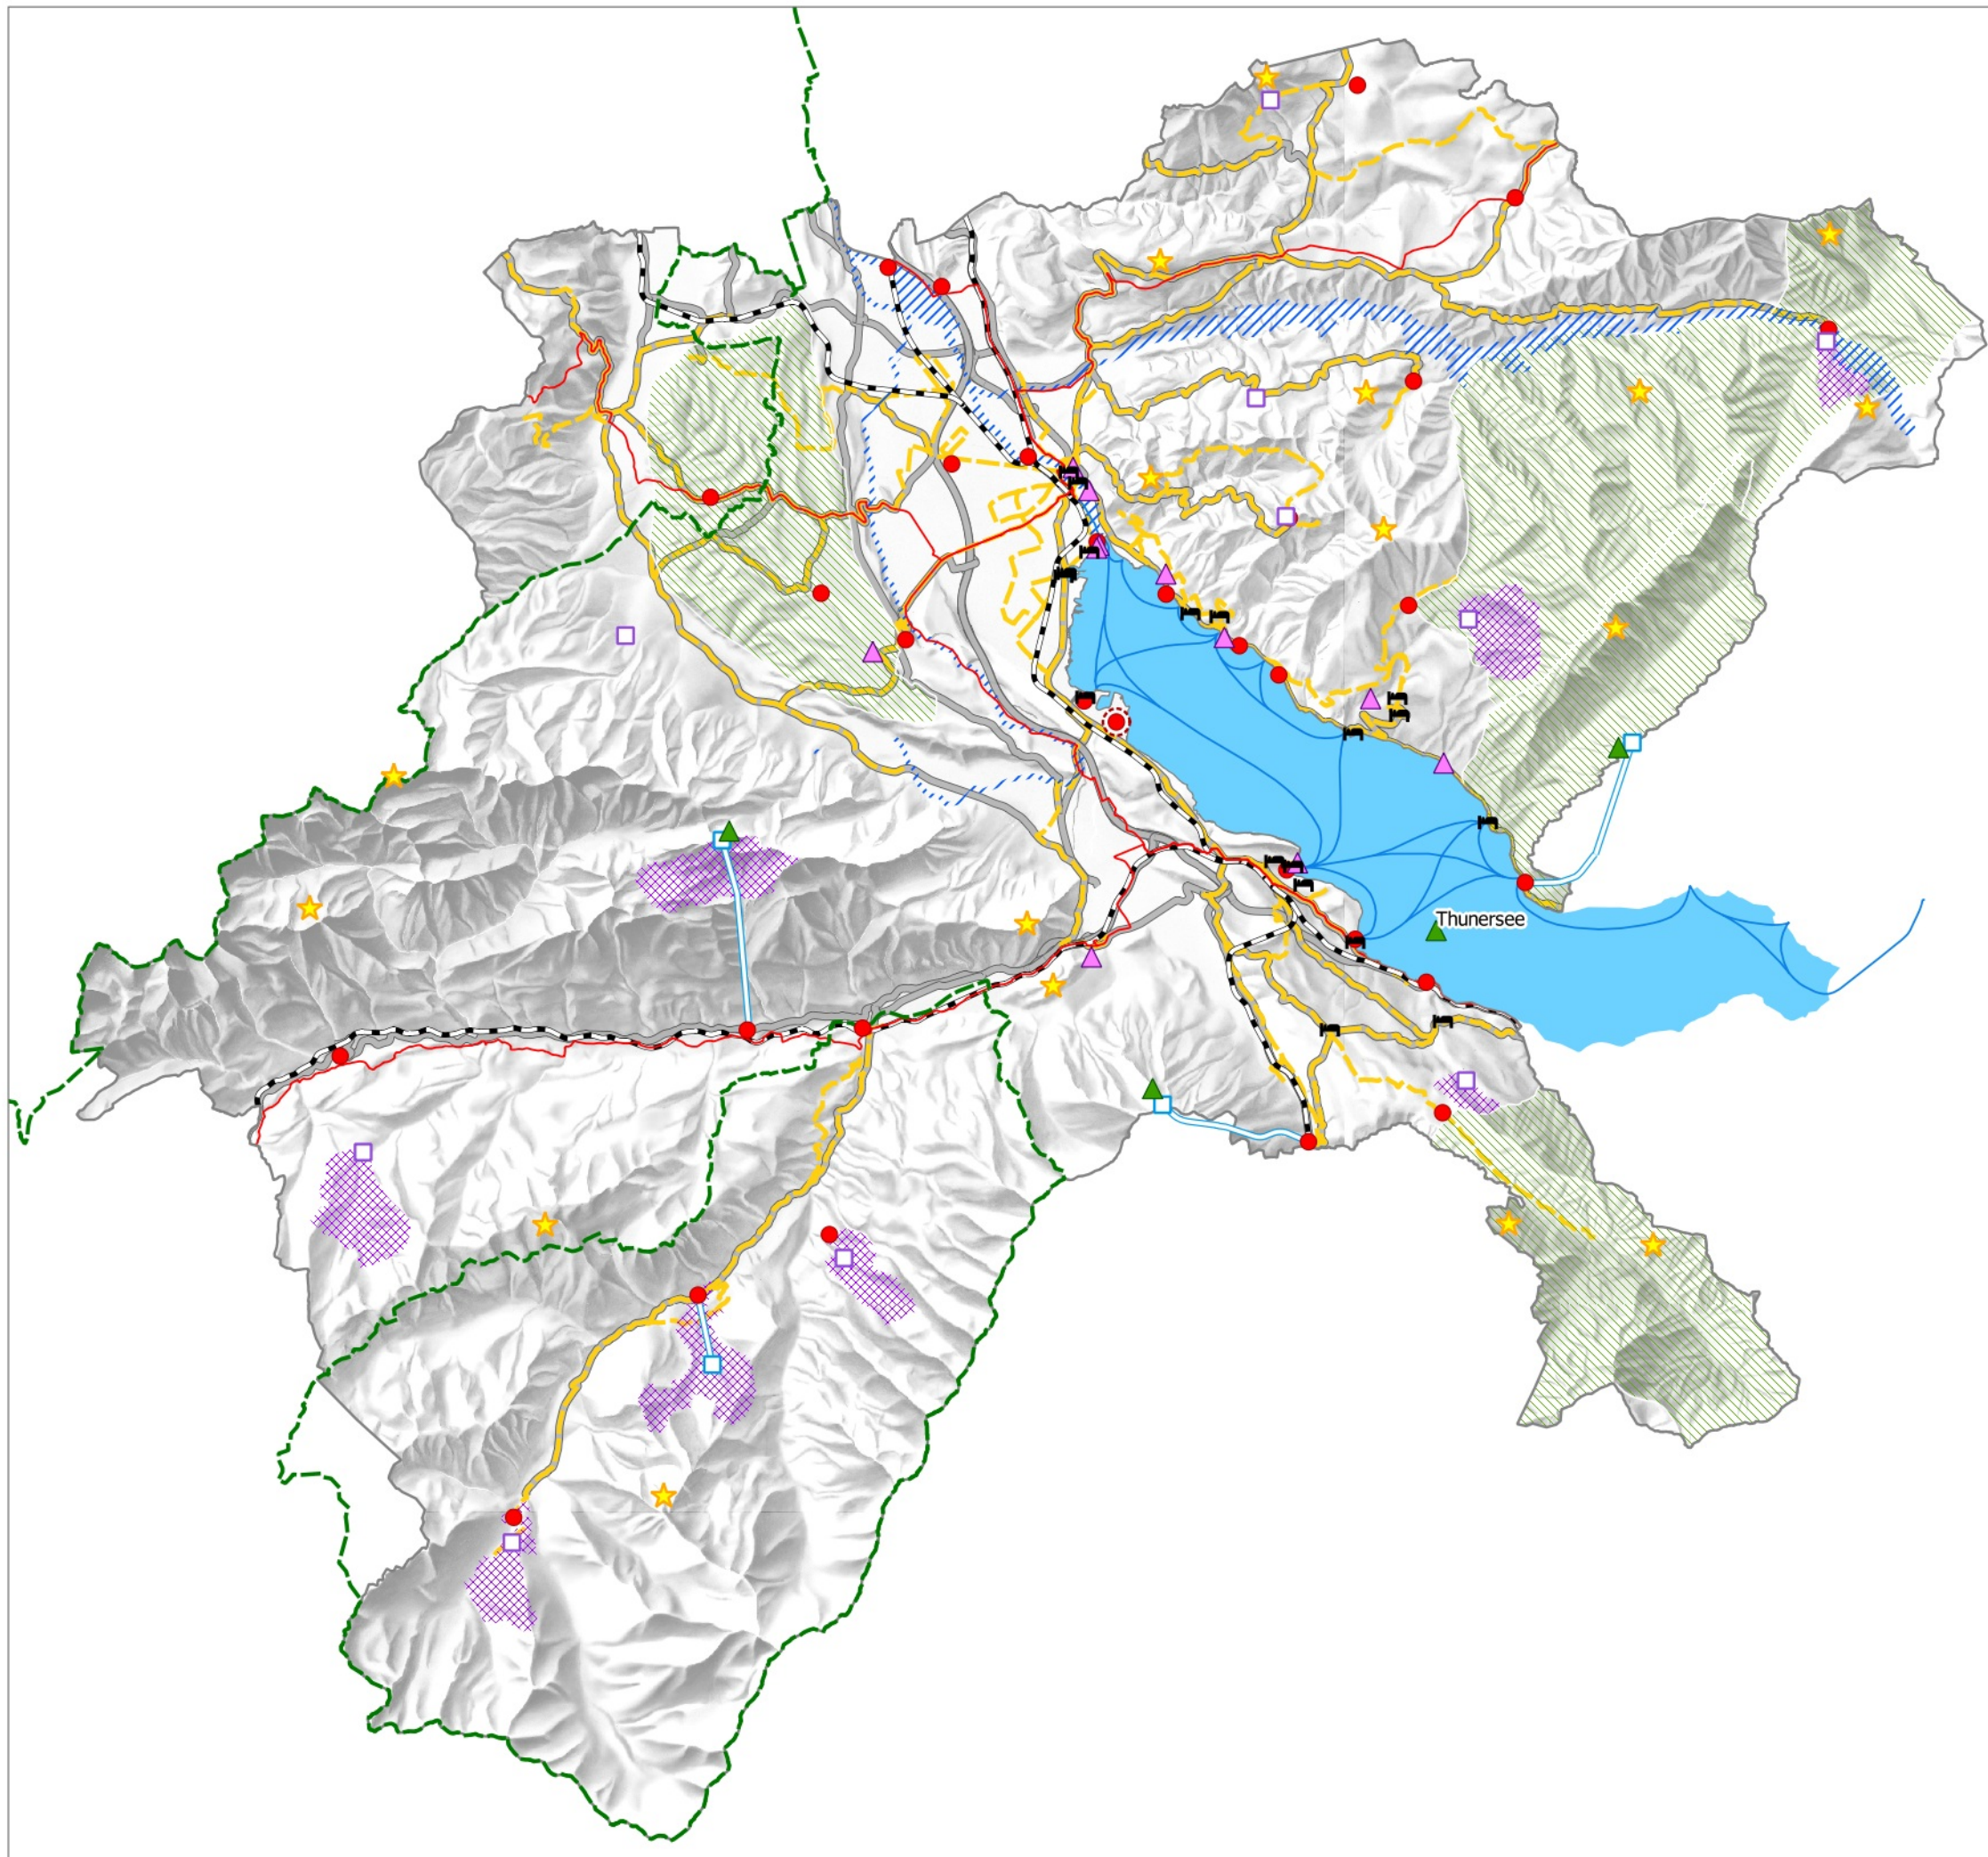

Entwicklungsraum Thun Tourismuslandkarte RTEK ERT

0 2 4 6 km

Inhalte RTEK ERT

- Ausgangspunkt Erholung
- potentieller Standort Resort
- überregionales Berg-Ausflugsziel
- Kleinski- und Sommertourismusgebiet

Erholungsgebiet ländlicher Raum und Agglomeration

- Regionaler Naturpark
- Gebiete LRP Erholung + Natur
- Gebiete LRP Gewässerlandschaften
- Thunersee

Hinweise

- ▲ Kultursehenswürdigkeit
- ▲ Natursehenswürdigkeit
- ★ Aussichtspunkt
- Hotel
- Bahnlinie
- Buslinie
- Schifflinie
- Bergbahn
- Hauptstrasse
- nationale Veloroute
- Tourismusgebiet mit tourist. Transportanlagen*

* mit Beschneigungsmöglichkeit